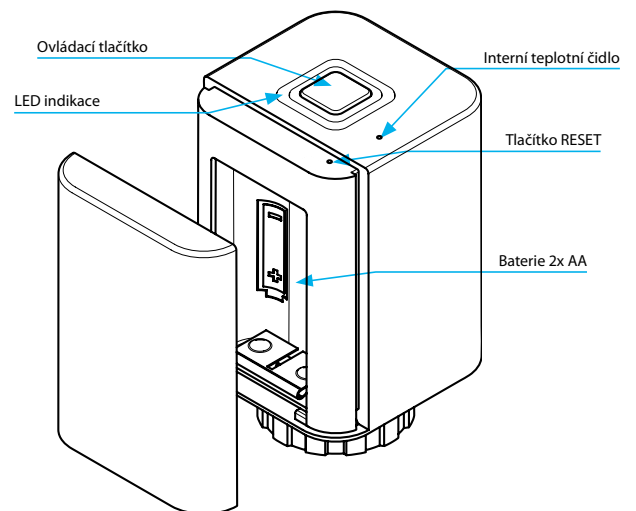

Popis přístroje