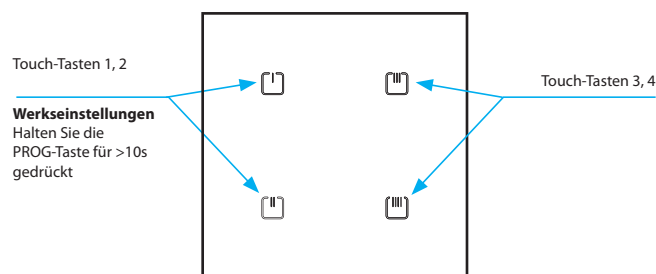

Beschreibung