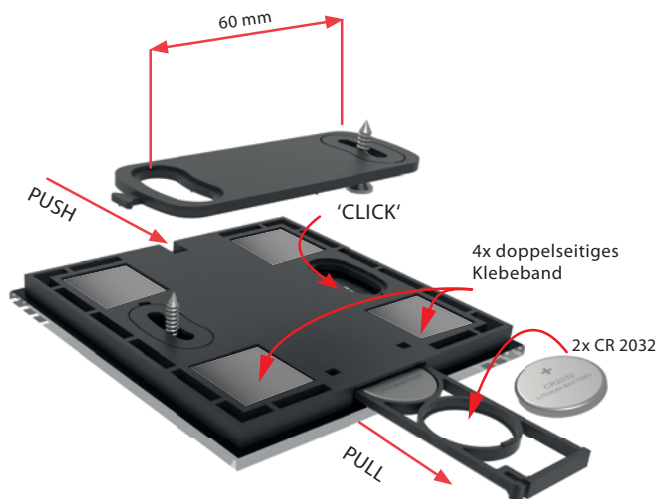

Beschreibung