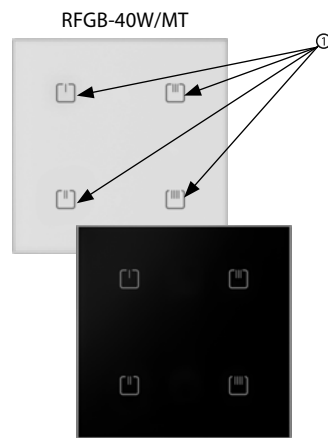

PL RFGB-40/MT - Szklany sterownik dotekowy - 4 przyciski, sharp MATTER

HU RFGB-40/MT - Érintőgombos üveg vezérlő – 4 gombos, szögletes - MATTER

RU RFGB-40/MT - Сенсорный стеклянный контроллер – 4 кнопки, sharp MATTER

RO RFGB-40/MT - Înterupător tactil din sticlă - 4 butoane, sharp MATTER

DE RFGB-40/MT - Glas-Touch-Controller – 4 Tasten, sharp MATTER

ES RFGB-40/MT - Mando táctil de cristal – 4 botones, sharp MATTER

Connection / Zapojení / Zapojenie / Podłączenie / Bekötés / Связь / Conexiune / Verbindung / Conexión / Veza