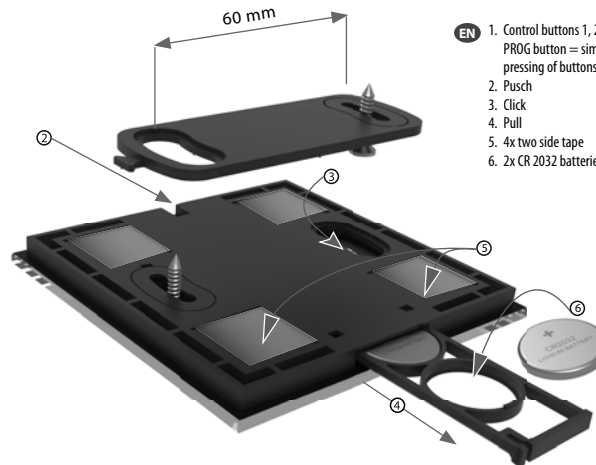

- **EN** 1. Control buttons 1, 2, 3, 4
  PROG button = simultaneous pressing of buttons 1, 2, 3, 4
2. Push
3. Click
4. Pull
5. 4x two side tape
6. 2x CR 2032 batteries

- **CZ** 1. Dotyková tlačítka 1, 2, 3, 4
  Programovací tlačítko = současný stisk tlačítek 1, 2, 3, 4
2. Zatlačit
3. Zcvaknout
4. Vytáhnout
5. 4x oboustranná páska
6. 2x baterie CR 2032

- **RO** 1. Butoane tactile 1, 2, 3, 4
  Buton de programare = apăsarea simultană a butoanelor 1, 2, 3, 4
2. Apăsare
3. Fixare prin clic
4. Scoatere
5. 4x bandă dublu-adezivă
6. 2x baterie CR 2032

- **SK** 1. Dotykové tlačidlá 1, 2, 3, 4
  Programovacie tlačidlo = súčasne stlačenie tlačidiel 1, 2, 3, 4
2. Zatlačiť
3. Zcvaknúť
4. Vytiahnuť
5. 4x obojstranná páska
6. 2x batérie CR 2032

- **DE** 1. Touch-Tasten 1, 2, 3, 4
  Programmier Taste = gleichzeitige Drücken der Tasten 1, 2, 3, 4
2. Eindrücken
3. Einrasten
4. Herausziehen
5. 4x doppelseitiges Klebeband
6. 2x Batterie CR 2032

- **HU** 1. Érintőgombok: 1, 2, 3, 4
  Programozó gomb = az 1, 2, 3, 4 gombok egyidejű lenyomása.
2. Tolás
3. Pattintás
4. Húzás
5. 4x kétoldalas ragasztószalag
6. 2x CR 2032 elem

- **ES** 1. Botones táctiles 1, 2, 3, 4
  Botón de programación = pulsación simultánea de los botones 1, 2, 3, 4
2. Presionar
3. Encajar
4. Sacar
5. 4x cinta de doble cara
6. 2x pilas CR 2032

- **PL** 1. Klawisze 1, 2, 3, 4
  Przycisk programowania = jednocześnie naciśnięcie przycisków 1, 2, 3, 4
2. Naciśnij
3. Kliknij
4. Wyciągnij
5. 4x taśma dwustronna
6. 2x baterie CR 2032

- **RU** 1. Сенсорные кнопки 1, 2, 3, 4
  Кнопка программирования = одновременное нажатие кнопок 1, 2, 3, 4
2. Нажать
3. Защёлкнуть
4. Вынуть
5. 4x двусторонний скотч
6. 2x батарейки CR 2032

- **PL** Zeskanuj kod QR, aby przypisać element do ekosystemu MATTER.
- **HU** Olvassa be a QR-kódot, hogy hozzárendeljen egy elemet az MATTER ökoszisztémához.
- **RO** Pentru alocarea elementului în ecosistemul MATTER, scanați codul QR.
- **RU** Для включения элемента в экосистему MATTER отсканируйте QR-код.
- **DE** Scannen Sie den QR-Code, um das Element dem MATTER-Ökosystem zuzuordnen.
- **ES** Escanee el código QR para asignar el elemento en el ecosistema MATTER.

EN Characteristics

CZ Charakteristika

SK Charakteristika

PL Charakterystyka

HU Jellemzők

RU Характеристики

RO Caracteristici

DE Eigenschaften

ES Característica